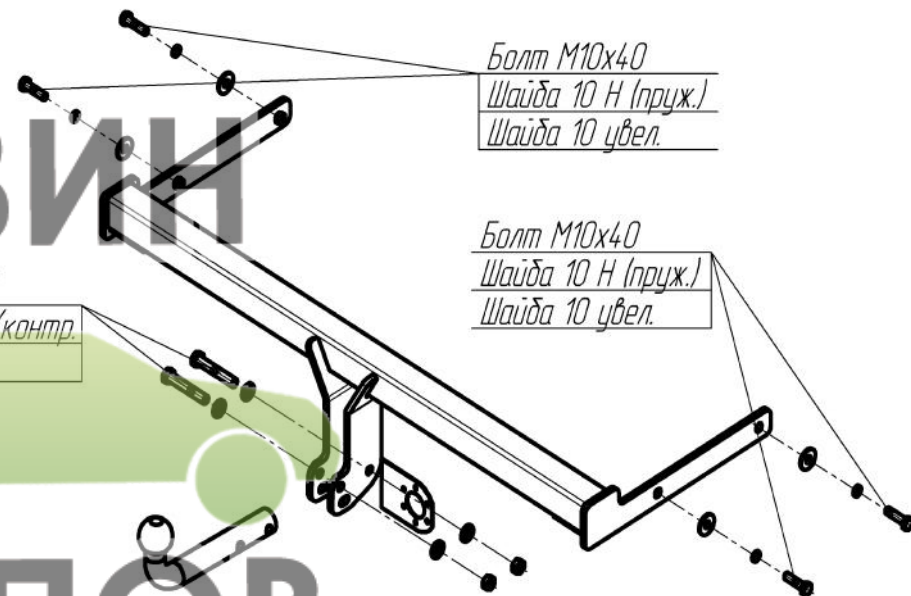

# МАГАЗИН ФАРКОПОВ

Болт M12x1,25x75  
Гайка M12x1,25 с/контр.  
Шайба 12

Болт M10x40  
Шайба 10 Н (пруж.)  
Шайба 10 цвел.

Болт M10x40  
Шайба 10 Н (пруж.)  
Шайба 10 цвел.

« »

12=80Nm, 10=46Nm.

**+7 (495) 6-693-693**