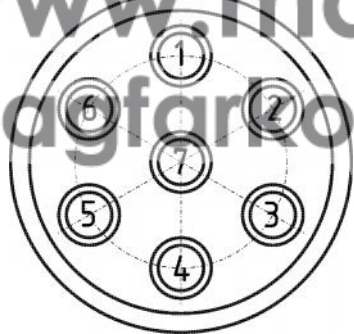

« »

12=80Nm, 10=46Nm.

+7 (495) 6-693-693

www.magfarkop.ru
magfarkop@yandex.ru

1		
2		
3		
4		
5		
6		
7