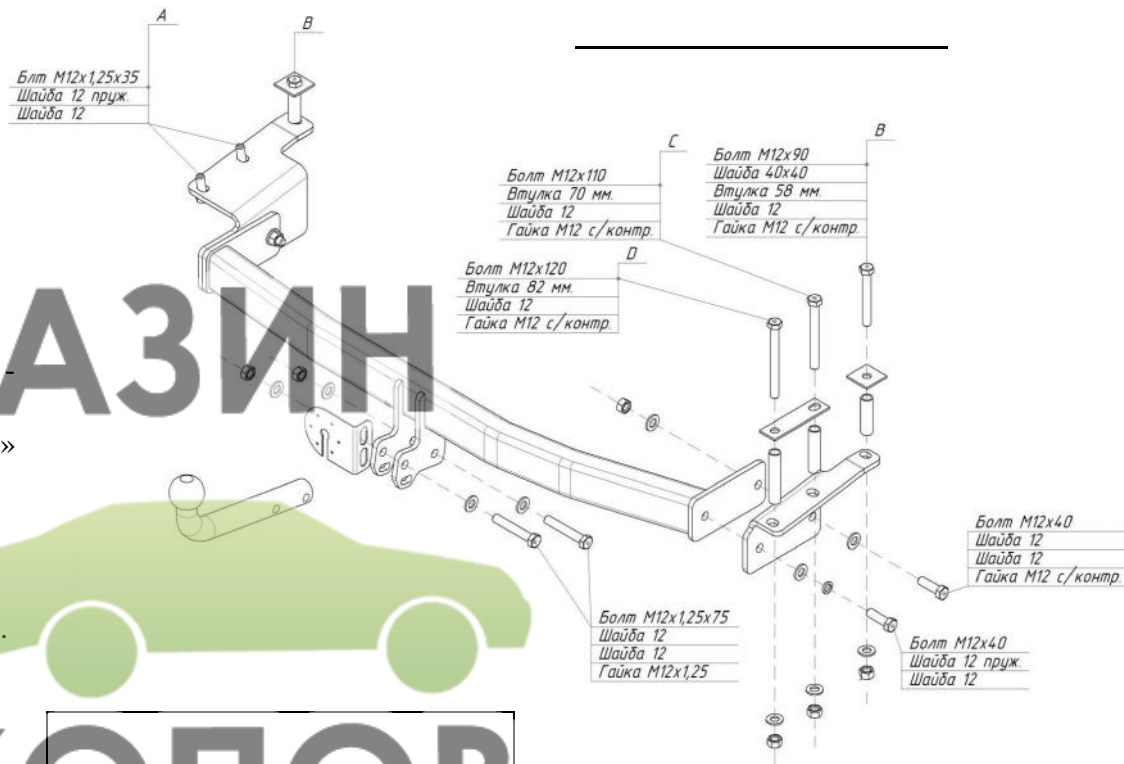

41.55-2005.

МАГАЗИН ФАРКОПОВ

+7 (495) 6-693-693

Схема обрезаки кабеля

www.magfarkop.ru
magfarkop@yandex.ru

Голубой