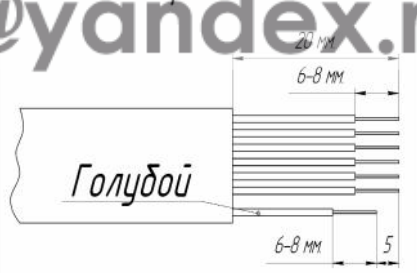

Болт M12x40
Шайба 12
Гайка M12

Болт M12x1,25x75
Шайба 12
Гайка M12x1,25

Болт M12x40
Шайба 12 пруж.
Шайба 12

1		
2		
3		
4		
5		
6		
7		

Схема обрезки кабеля

		3
12 1,25 75		2
12 40		4
12 1,25 40		4
12 1,25 /		2
12 /		2
12		14
12 ..		6
VH0834		1
		1
		1
		1
	190	1
		1