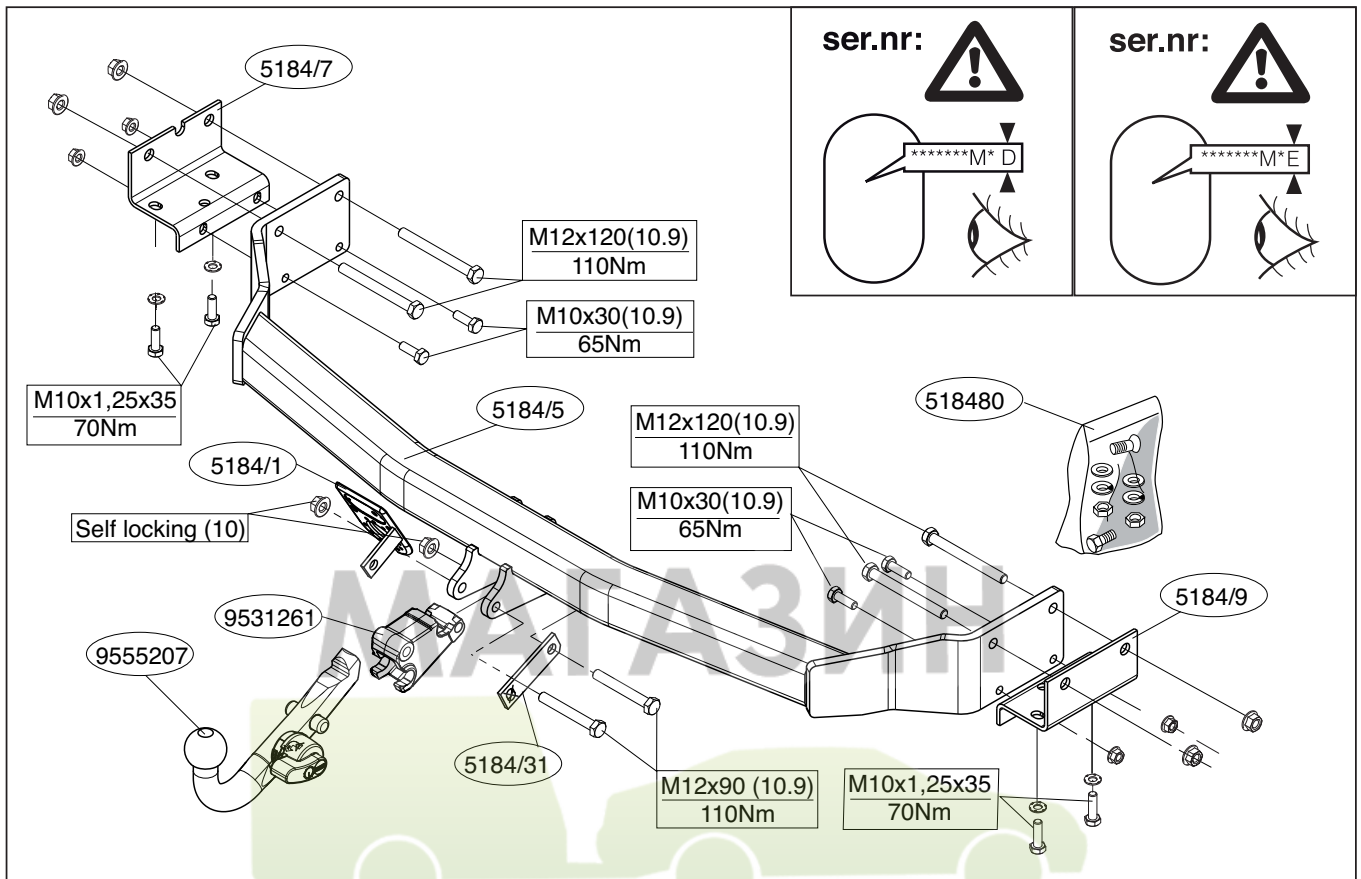

© 518470/25-01-2012/1

МАГФАРКОВ

+7 (495) 6-693-693

www.magfarkop.ru
magfarkop@yandex.ru