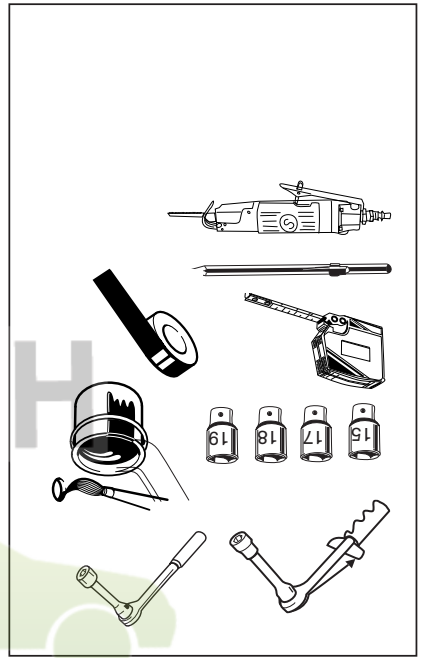

D-Value : 12,5 KN

ФАРКОПОВ