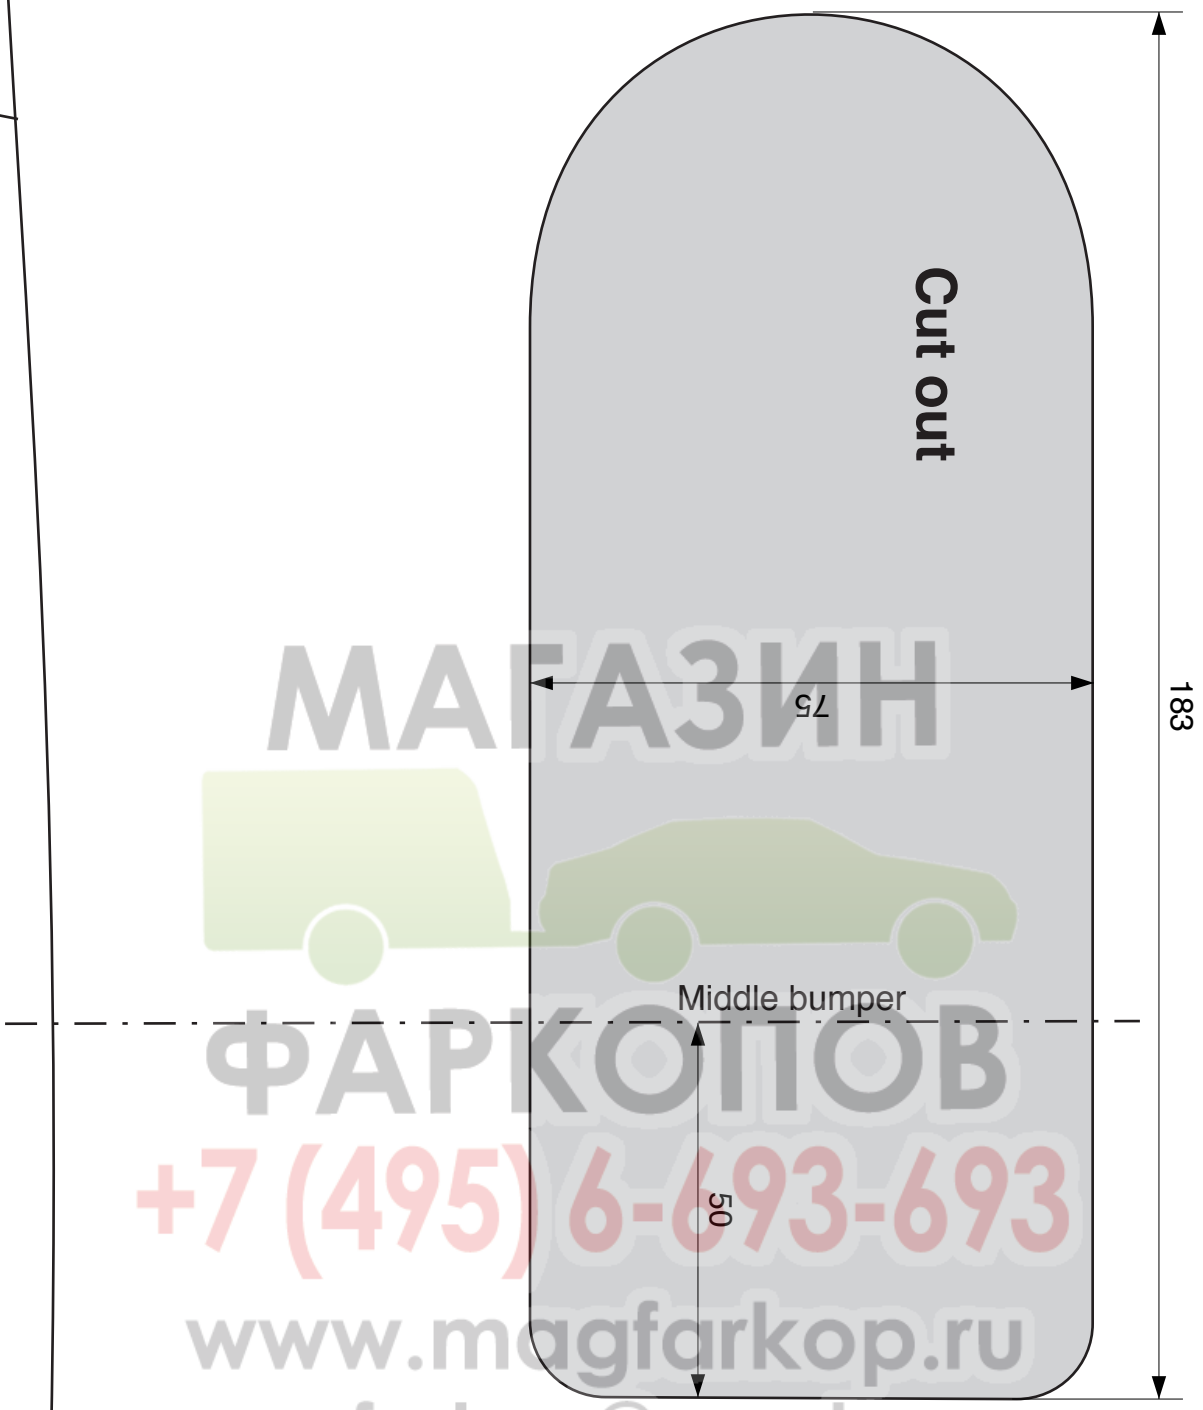

# Template 5184 Santa Fé; 2006-2009

Place on outside bumper

МАГАЗИН

ФАРКОПОВ

**+7 (495) 6-693-693**

[www.magfarkop.ru](http://www.magfarkop.ru)

[magfarkop@yandex.ru](mailto:magfarkop@yandex.ru)

**Template 5184 Santa Fé; 2009-2011 Face lift**  
Place on outside bumper