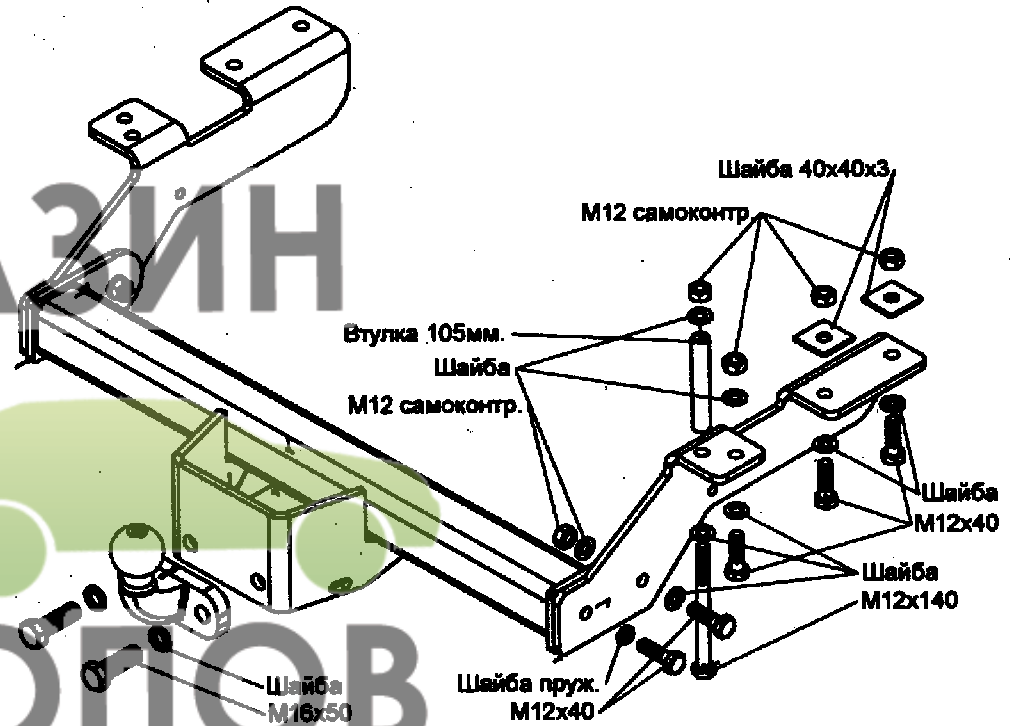

41.55-2005.

МАГАЗИН
ФАРКОПОВ

L=105

12 40.

12 40.

12,5.

12,5