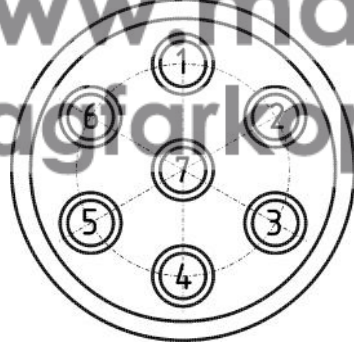

+7 (495) 6-693-693

www.magfarkop.ru
magfarkop@yandex.ru

1			
2			
3			
4			
5			
6			
7