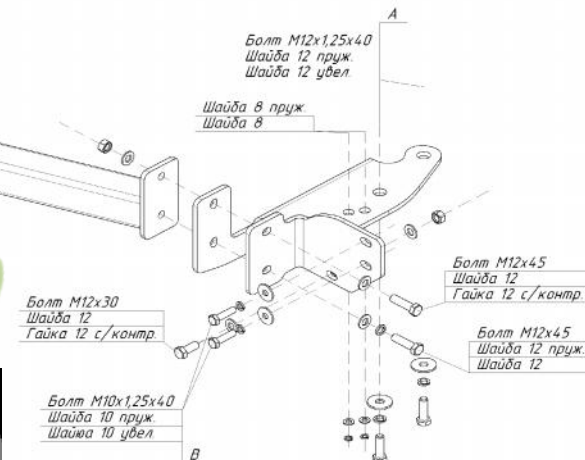

41.55-2005.

МАГАЗИН