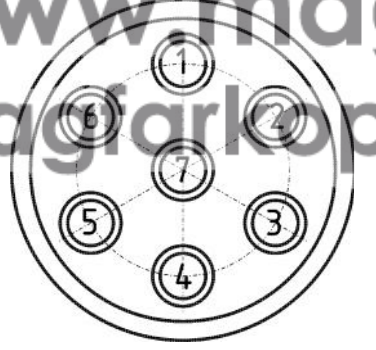

41.55-2005.

МАГАЗИН ФАРКОПОВ

+7 (495) 6-693-693

www.magfarkop.ru
magfarkop@yandex.ru

1		
2		
3		
4		
5		
6		
7		

4	3
4	3
4	3
4 35	3
10 1,25 30	4
10 1,25 40	4
12 40	4
12 1,25 75	2
12 /	2
12 1,25 /	2
10	8
12	2
10	8
12	10
VH 0828	1
	1
	1
190	1
	1