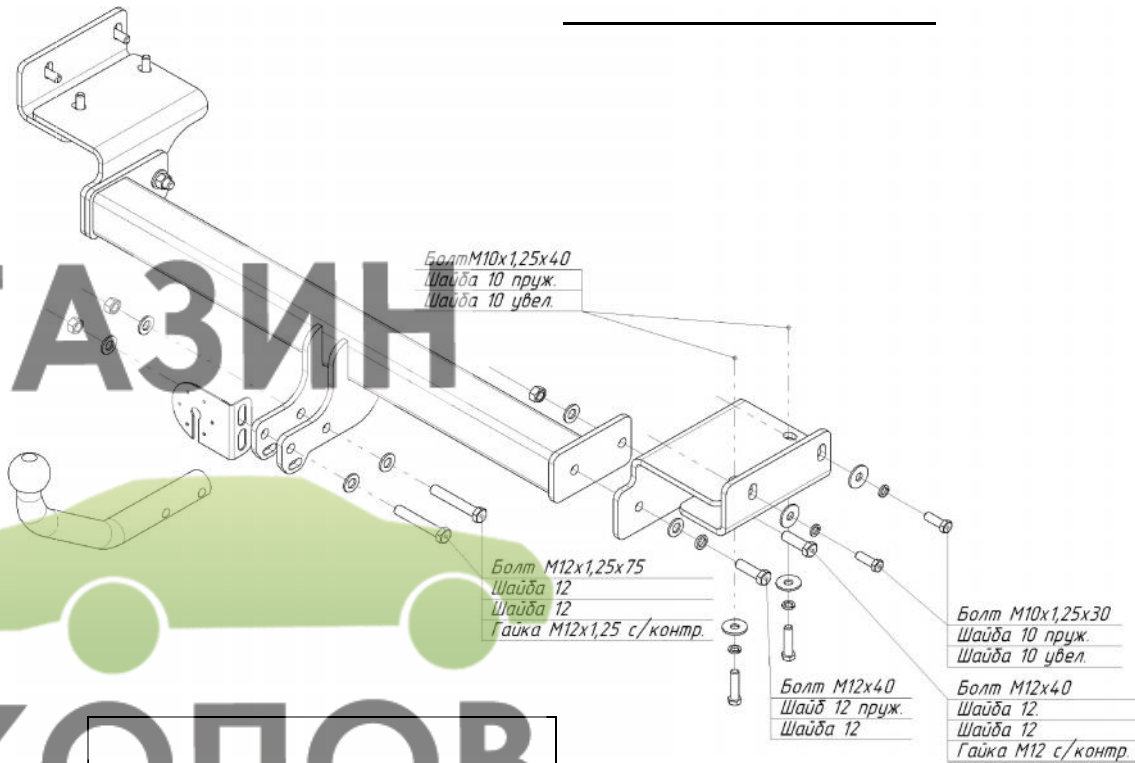

41.55-2005.

МАГАЗИН ФАРКОПОВ

+7 (495) 6-693-693

www.magfarkop.ru
magfarkop@yandex.ru