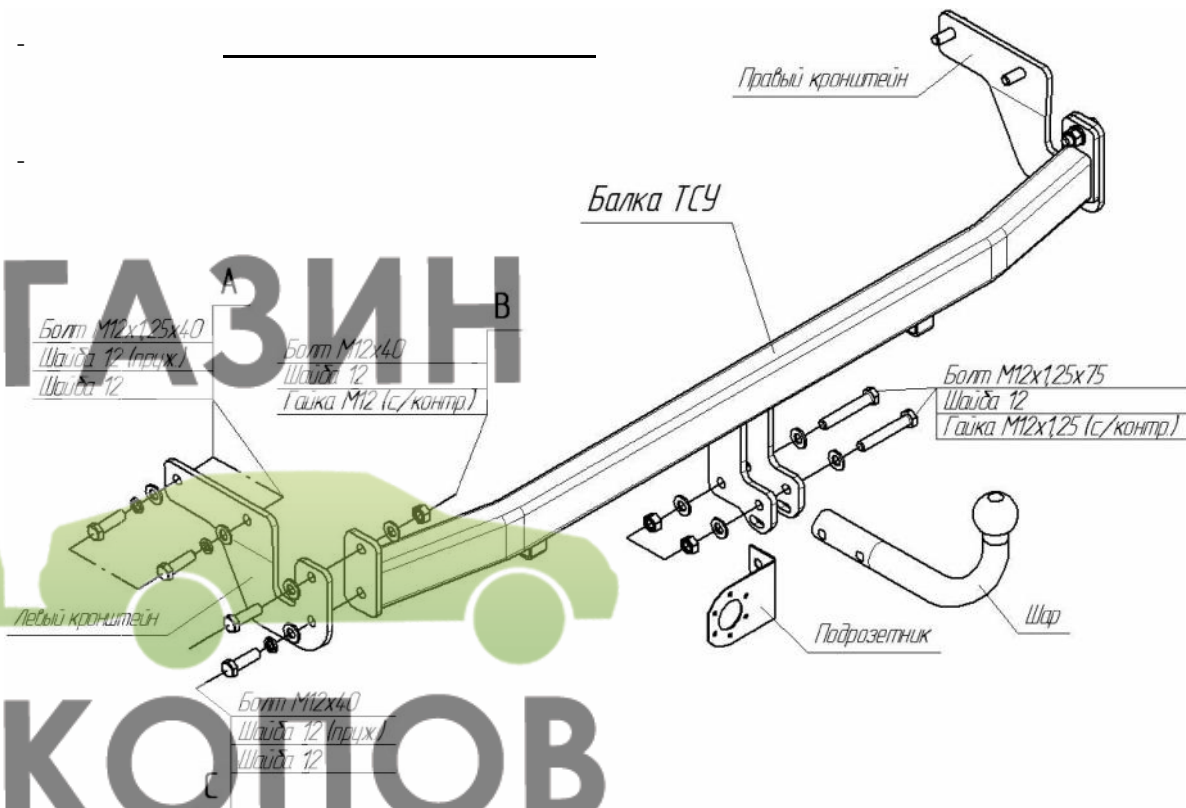

41.55-2005.

МАГАЗИН

()

« »

12 1,25 40.

« » « » ()

: 12—79Nm .

ФАРКОПОВ