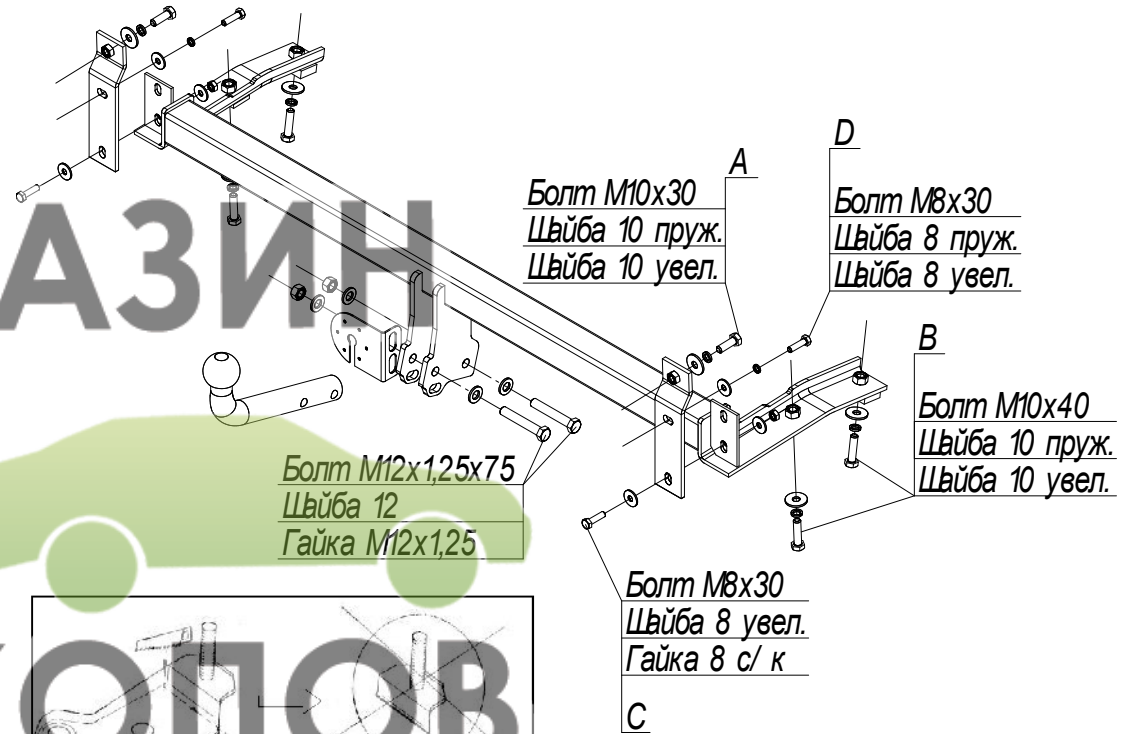

41.55-2005.

2

10 40

10 30

8 30.

МАГАЗИН

ФАРКОПОВ

+7 (495) 6-693-693

www.magfarkop.ru
magfarkop@yandex.ru

1		
2		
3		
4		
5		
6		
7		

1
1
1

	3
8 30	4
10 30	2
10 40	4
12 1,25 75	2
8 /	2
12 1,25 /	2
8	2
10	6
8	6
10	6
12	4
VH0164	1
	2
	1
	1
	1
190	1
	1
	1