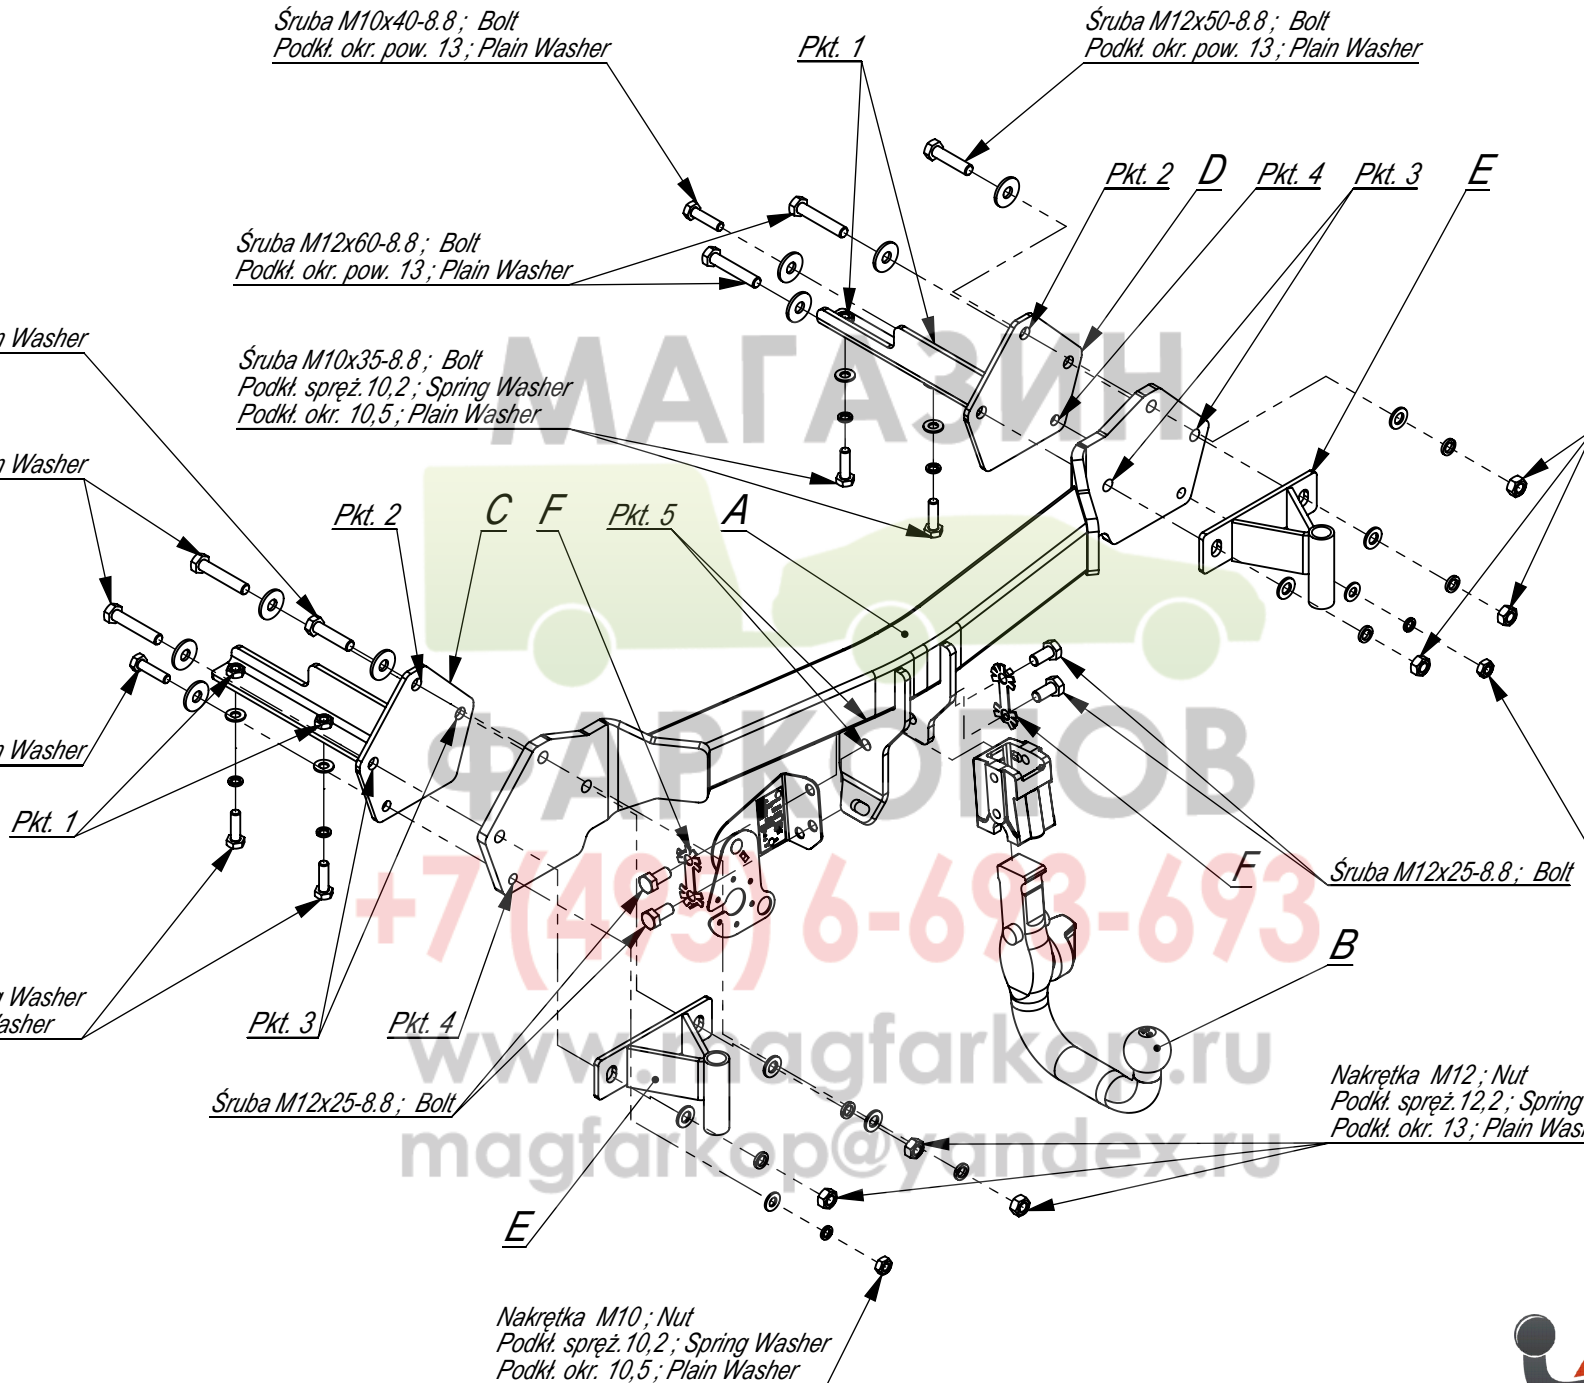

Śruba M10x40-8.8; Bolt  
Podkł. okr. pow. 13; Plain Washer

Śruba M12x50-8.8; Bolt  
Podkł. okr. pow. 13; Plain Washer

Śruba M12x60-8.8; Bolt  
Podkł. okr. pow. 13; Plain Washer

Śruba M10x35-8.8; Bolt  
Podkł. spręż. 10,2; Spring Washer  
Podkł. okr. 10,5; Plain Washer

Nakrętka M12; Nut  
Podkł. spręż. 12,2; Spring Washer  
Podkł. okr. 13; Plain Washer

Śruba M12x50-8.8; Bolt  
Podkł. okr. pow. 13; Plain Washer

Śruba M12x60-8.8; Bolt  
Podkł. okr. pow. 13; Plain Washer

Śruba M10x40-8.8; Bolt  
Podkł. okr. pow. 13; Plain Washer

Śruba M10x35-8.8; Bolt  
Podkł. spręż. 10,2; Spring Washer  
Podkł. okr. 10,5; Plain Washer

Nakrętka M10; Nut  
Podkł. spręż. 10,2; Spring Washer  
Podkł. okr. 10,5; Plain Washer

Śruba M12x25-8.8; Bolt

Nakrętka M12; Nut  
Podkł. spręż. 12,2; Spring Washer  
Podkł. okr. 13; Plain Washer

Nakrętka M10; Nut  
Podkł. spręż. 10,2; Spring Washer  
Podkł. okr. 10,5; Plain Washer

Nr katalogowy  
B/A14