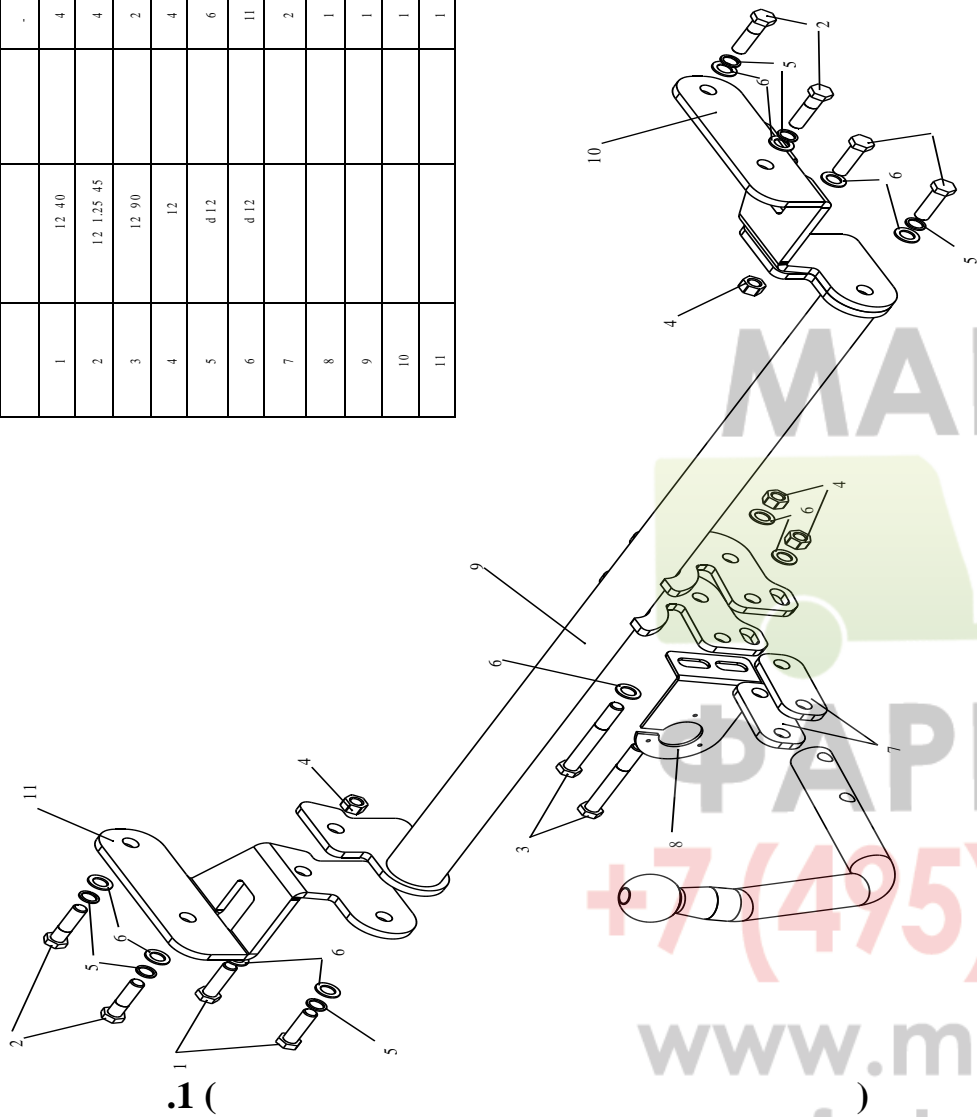

1	12 40	4
2	12 1.25 45	4
3	12 90	2
4	12	4
5	d 12	6
6	d 12	11
7		2
8		1
9		1
10		1
11		1

МАГАЗИН